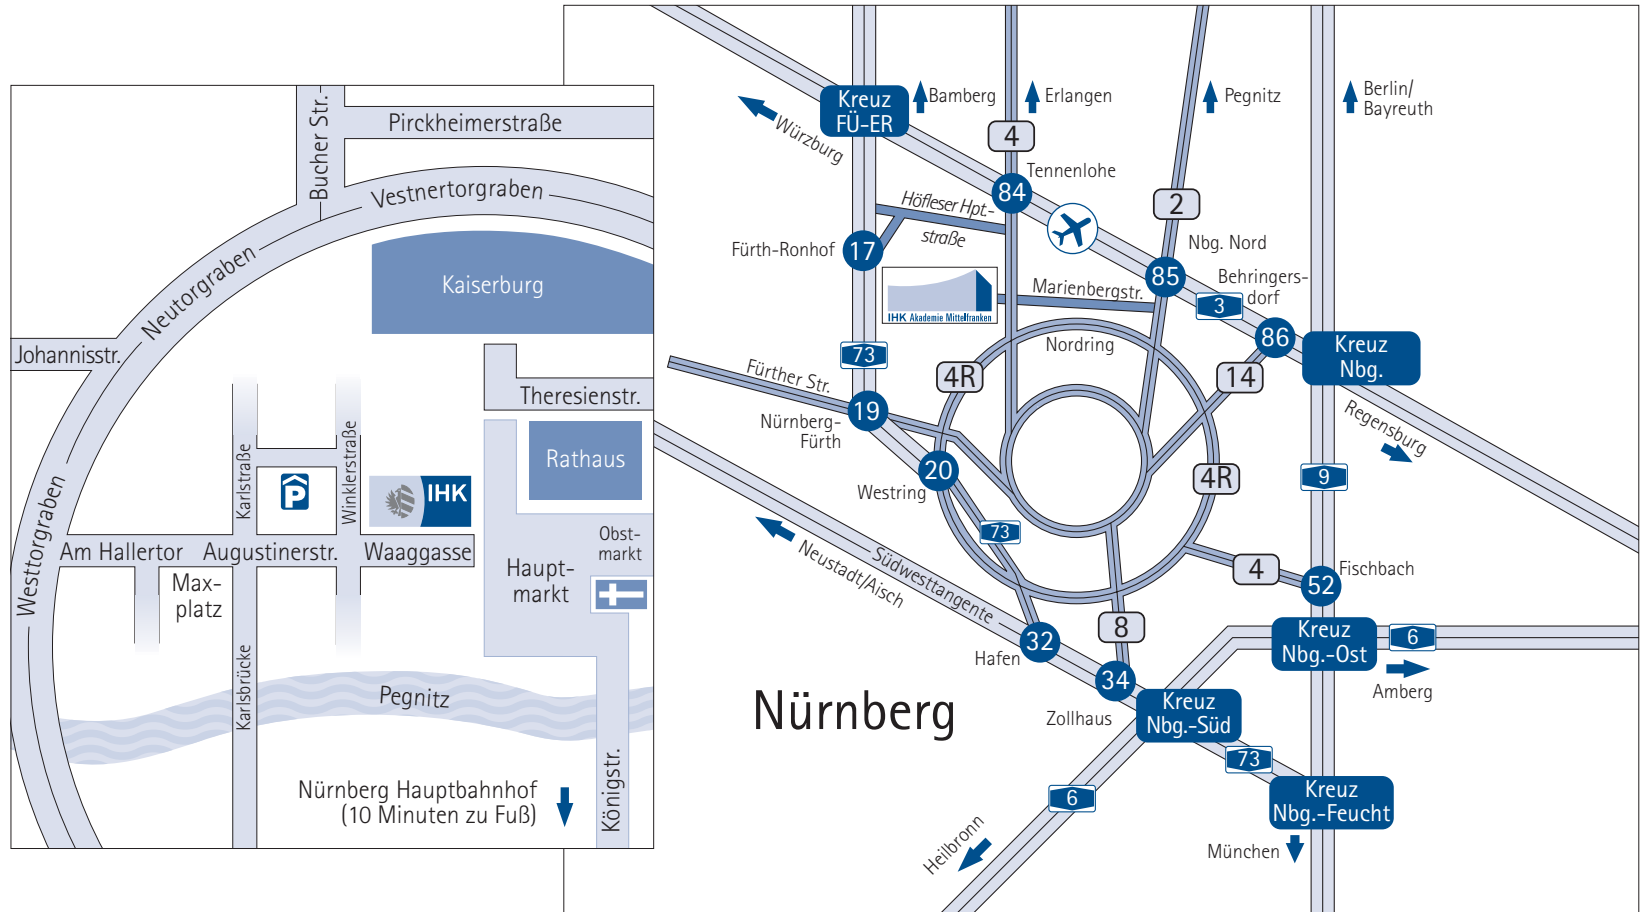

IHK-Geschäftsstelle Nürnberg

Hauptmarkt 25-27,
 90403 Nürnberg
 Haupteingang Waaggasse
 Telefon: 09 11 / 1335-0
 www.ihk-nuernberg.de
 info@nuernberg.ihk.de

Öffentliche Verkehrsmittel:

- U-Bahnlinien U1 und U11 bis Haltestelle Lorenzkirche, 3 Minuten Fußweg
- Straßenbahnlinien 4 und 6 bis Haltestelle Hallertor, 3 Minuten Fußweg oder weiter mit
- Buslinie 36 bis Haltestelle Hauptmarkt