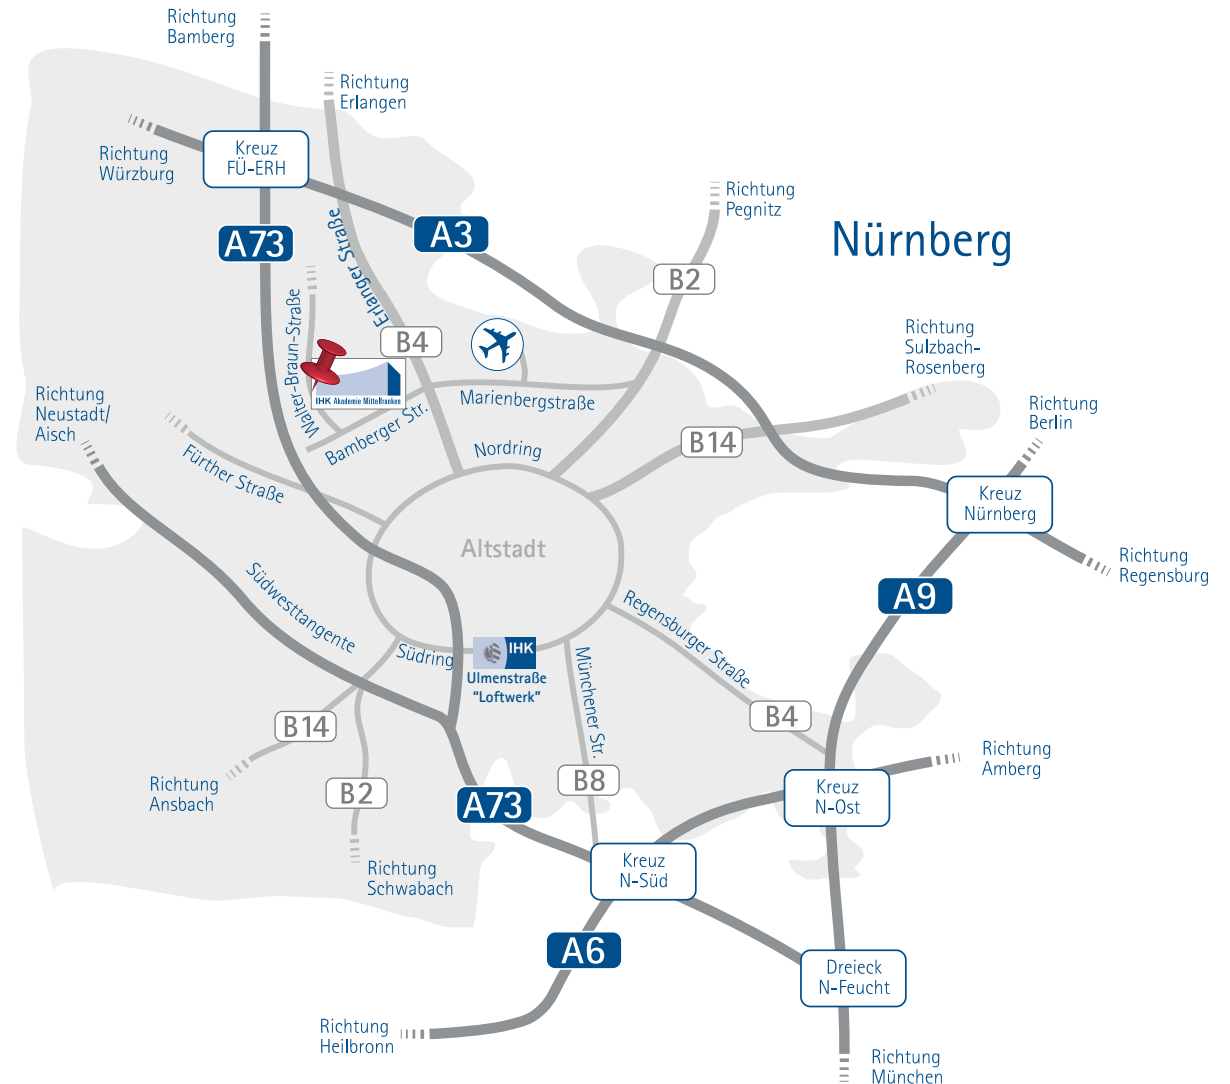

www.ihk-akademie-mittelfranken.de

ihk-akademie@nuernberg.ihk.de

Anfahrt mit öffentlichen Verkehrsmitteln

- Straßenbahnlinie 4 (Richtung Am Wegfeld) bis Haltestelle Bamberger Straße – von dort sind es noch 5 Minuten Fußweg
- U-Bahnlinie U3 bis Friedrich-Ebert-Platz und Straßenbahnlinie 4 (Richtung Am Wegfeld) bis Haltestelle Bamberger Straße – von dort sind es noch 5 Minuten Fußweg
- U-Bahnlinie U2/U21 bis Herrnhütte und Buslinie 31 (Richtung Großgründlach Nord) bis Haltestelle Walter-Braun-Straße

Anfahrt mit dem PKW

- Aus allen Richtungen zur Autobahn A3 Ausfahrt 84 oder 85 Richtung Flughafen
- Ab Erlanger Straße bzw. Marienbergstraße zur Walter-Braun-Straße
- Parkhaus und Parkplatz bieten 395 kostenfreie Stellplätze