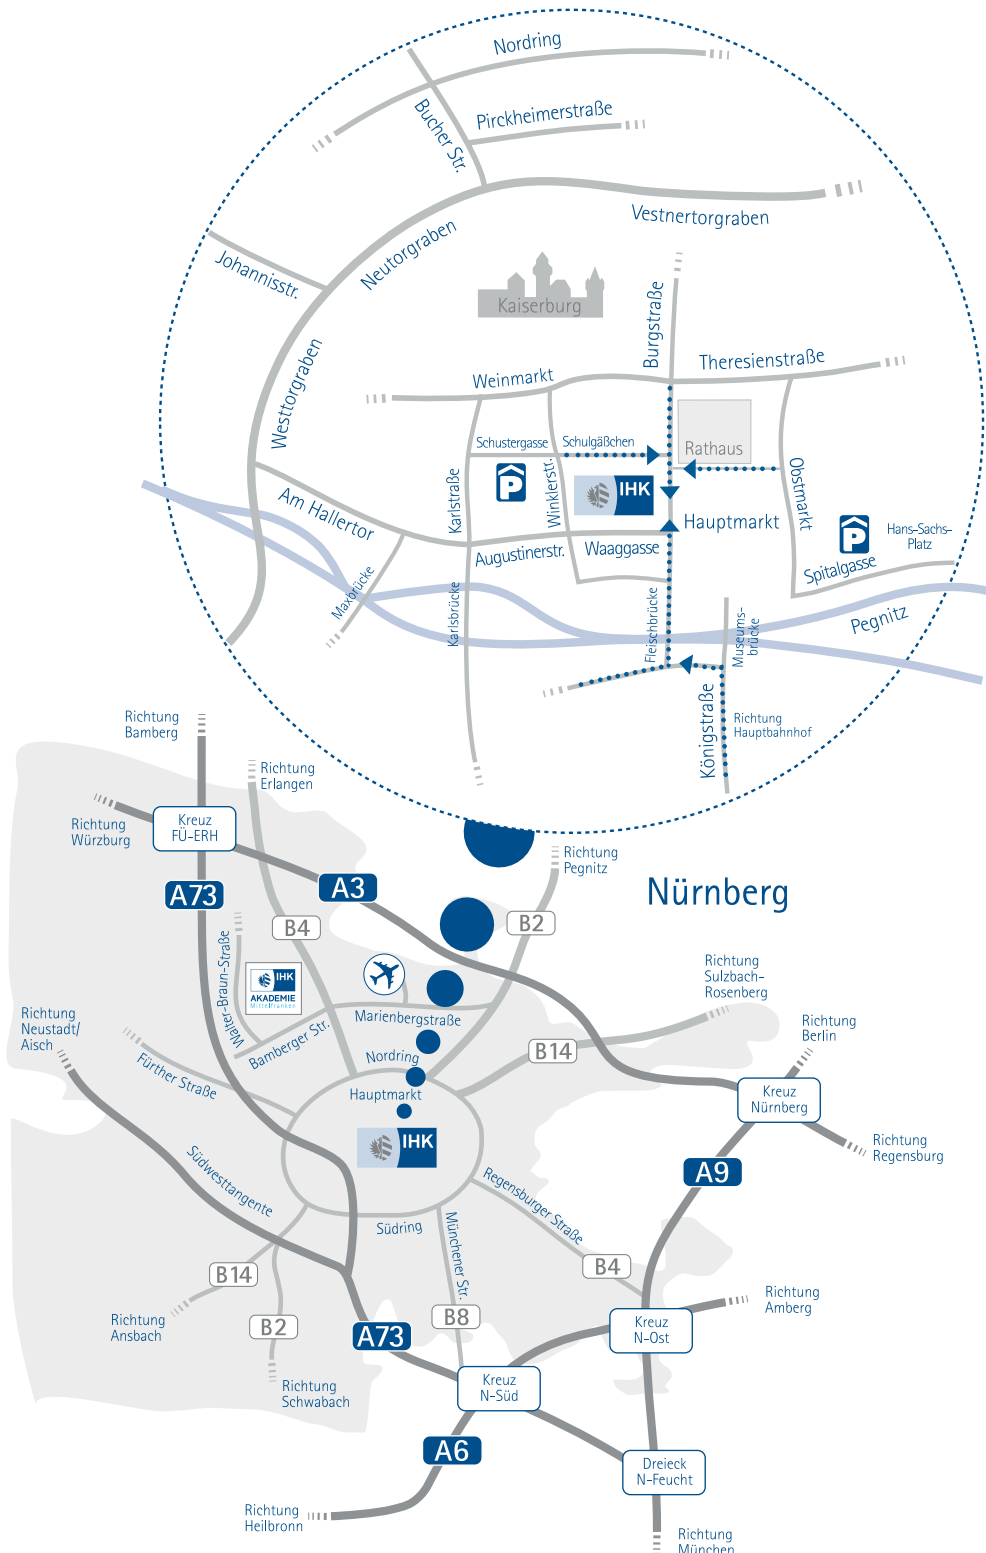

Anfahrtsskizze

IHK Nürnberg für Mittelfranken

Öffentliche Verkehrsmittel

- U-Bahnlinie **U1**
bis Haltestelle Lorenzkirche
- Straßenbahnlinie **4** oder **6**
bis Haltestelle Hallertor,
3 Minuten Fußweg oder weiter
mit Buslinie **36** bis Haltestelle
Hauptmarkt

Fußweg vom Hauptbahnhof
zur IHK: 10 Minuten

Parkmöglichkeiten

- Parkhaus **P** Hauptmarkt,
Einfahrt: Schustergasse
- Tiefgarage **P** Hans-Sachs-
Platz, Einfahrt: Spitalgasse