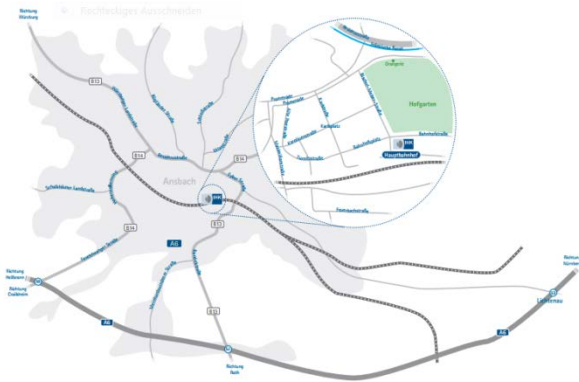

## Anfahrt

### Öffentliche Verkehrsmittel

Die IHK Geschäftsstelle liegt direkt am Bahnhof / Busbahnhof Ansbach.

- RE Bahn R7
- Endstation S4
- IC Nürnberg-Stuttgart

Wir befinden uns im „Posthof“, linker Eingang. Vom Bahnhofsgebäude kommend, auf der rechten Seite, über dem Bahnhofsvorplatz (ca. 1 Minute zu Fuß).

### Auto

- Bei Anfahrt von der A6 (Lichtenau Ausfahrt 53 oder Ansbach Ausfahrt 52) der Beschilderung Richtung Ansbach folgen.
- In Ansbach der Wegweisung zum Bahnhof folgen.
- Parkplätze sind am Bahnhofsvorplatz und im Bahnhofsparkhaus vorhanden.